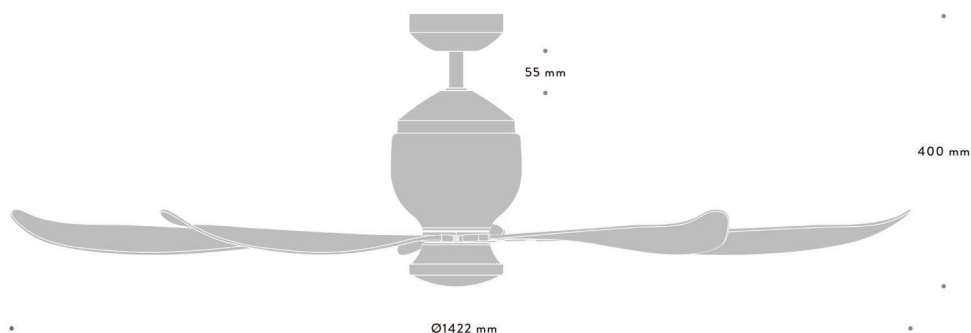

TECHNICAL DRAWING: